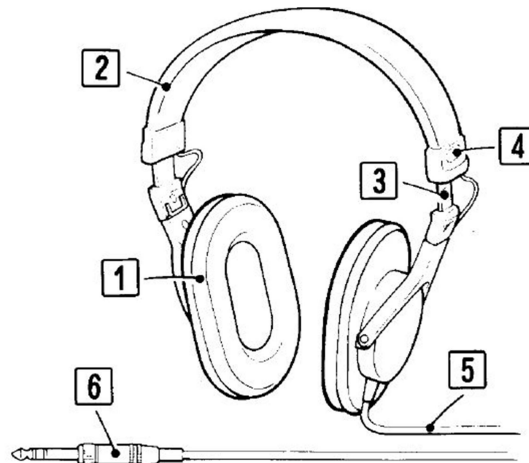

### Langer Tragekomfort

Die Kopfhörer sind extrem leicht; sie können diese stundenlang ohne Beschwerden tragen. Außerdem bieten die MDRV4s einen ausreichend grossen Bereich zur Anpassung des Kopfbands. Es gibt schaumige, weiche Ohrpolster, die mit einem dünnen, hochflexiblen schwarzen Stoff überzogen sind. Dies verleiht ihnen ein weiches, ledriges Gefühl.

## Bezeichnung:

- (1) Hörmuscheln
- (2) Kopfband
- (3) Schiebeleiste
- (4) L/R Kennzeichnung
- (5) 3m Anschlusskabel mit
- (6) Stereo-Uni-Match-Stecker

## Der Sony MDR V4 Kopfhörer ist mit zusammenklappbaren Hörmuscheln ausgestattet

Der MDR-V4 bietet „einziehbare“ Hörmuscheln. Diese lassen sich im Stirnband zusammenklappen. Dadurch wird die Gesamtgröße der Einheit so klein, dass sie in die mitgelieferte schwarze Tasche passt.

## Technische Daten:

- geschlossen dynamisch
- Frequenz Bereich von 10 bis 25.000 Hz
- Belastbarkeit 0,5 W
- Empfindlichkeit 104 dB/mW
- 3m Anschlusskabel mit Stereo-Uni-Match-Stecker
- Gewicht 230g (ohne Kabel)