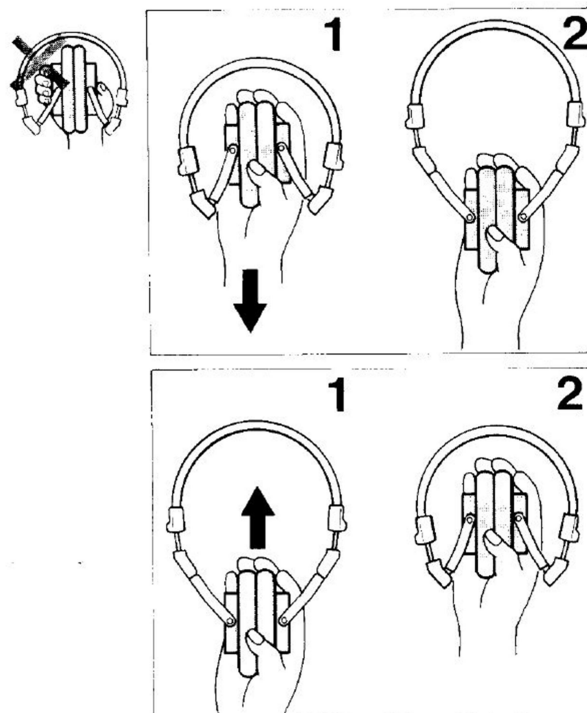

### Langer Tragekomfort

Die Kopfhörer sind extrem leicht; sie können diese stundenlang ohne Beschwerden tragen. Außerdem bieten die MDRV4s einen ausreichend grossen Bereich zur Anpassung des Kopfbands. Es gibt schaumige, weiche Ohrpolster, die mit einem dünnen, hochflexiblen schwarzen Stoff überzogen sind. Dies verleiht ihnen ein weiches, ledriges Gefühl.

## Bezeichnung:

- (1) Hörmuscheln
- (2) Kopfband
- (3) Schiebeleiste
- (4) L/R Kennzeichnung
- (5) 3m Anschlusskabel mit
- (6) Stereo-Uni-Match-Stecker

## Der Sony MDR V4 Kopfhörer ist mit zusammenklappbaren Hörmuscheln ausgestattet

Der MDR-V4 bietet „einziehbare“ Hörmuscheln. Diese lassen sich im Stirnband zusammenklappen. Dadurch wird die Gesamtgröße der Einheit so klein, dass sie in die mitgelieferte schwarze Tasche passt.